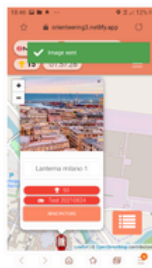

- **PUNTI CHECKPOINT** RAGGIUNGENDO E FOTOGRAFANDO CON TUTTI I MEMBRI DEL PROPRIO TEAM I LUOGHI INDICATI NELLA CARTINA ELETTRONICA. IL TEAM PER PRENDERE IL PUNTEGGIO MASSIMO, DOVRÀ INTERPRETARE NEL MODO CORRETTO LA SCENA ASSOCIATA AL LUOGO.
- **PUNTI QUIZ** RISPONDENDO AI QUIZ CHE VERRANNO INVIATI SULLA WEB-APP DURANTE LA SFIDA

I DIVERSI PUNTI DI INTERESSE E LE DIVERSE
DOMANDE ATTRIBUISCONO PUNTEGGI DIVERSI!

**VINCE LA SQUADRA CHE ACCUMULA IL MAGGIOR
PUNTEGGIO!!**

PRIMA DI TUTTO DEFINIRE UNA STRATEGIA

È NECESSARIO OTTIMIZZARE IL PERCORSO PER RAGGIUNGERE I DIVERSI CHECKPOINT IN BASE AL POSIZIONAMENTO CERCANDO IL PERCORSO PIÙ EFFICIENTE (IN TERMINI DI TEMPO) E PIÙ EFFICACE (IN TERMINI DI PUNTEGGIO).

PUNTI CHECKPOINT

1. IL TEAM ARRIVA NEL **PUNTO MAPPA**
2. UN COMPONENTE DEL TEAM SELEZIONA IL **CHECKPOINT** SULLA APP
3. CLICCA SU **SEND PICTURES**
4. FA LA **FOTO** NEL POSTO GIUSTO SEGUENDO LE INDICAZIONI DELLA "**SCENA**"
5. ATTENDI L'**APPROVAZIONE** DELL'AMMINISTRATORE DEL GIOCO
6. SE OTTieni IL **PUNTEGGIO MASSIMO** ASSOCIATO AL CHECKPOINT **VAI AVANTI**
7. ALTRIMENTI PROVA A MANDARE UN'**ALTRA FOTO** CON LA APP SMART-ROGAINING