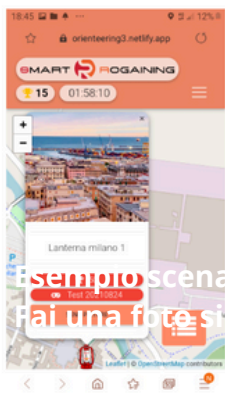

LE FOTO SCENA!

UNA VOLTA RAGGIUTO IL PUNTO DI INTERESSE O CHECKPOINT TUTTO IL TEAM DOVRÀ FOTOGRAFARSI VICINO ALL'OGGETTO, AL MONUMENTO, AL LUOGO O ALL'OPERA D'ARTE DI RIFERIMENTO E INTERPRETARE LA FOTO COME RICHiesto NELLA APP IN CORRISPONDENZA DI QUEL CHECK POINT.