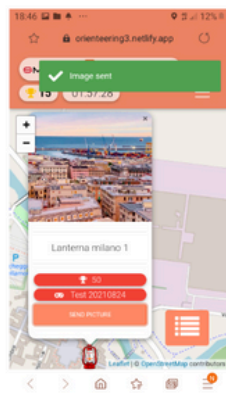

LE FOTO SCENA!

UNA VOLTA RAGGIUTO IL PUNTO DI INTERESSE O CHECKPOINT TUTTO IL TEAM DOVRÀ FOTOGRAFARSI VICINO ALL'OGGETTO, AL MONUMENTO, AL LUOGO O ALL'OPERA D'ARTE DI RIFERIMENTO E INTERPRETARE LA FOTO COME RICHiesto NELLA APP IN CORRISPONDENZA DI QUEL CHECK POINT.