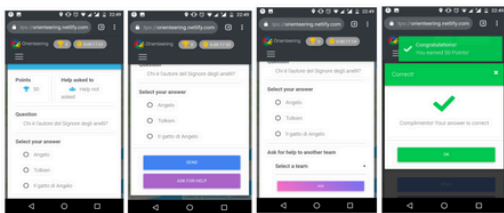

I PUNTI QUIZ

RICEVI UN QUIZ OGNI 4 **MINUTI** CIRCA

HAI TEMPO **3 MINUTI** PER RISPONDERE!

LA RISPOSTA ESATTA PER OGNI QUIZ VALE
10 PUNTI

SE NON RICEVI IL NUOVO QUIZ ENTRO
5 MINUTI RICARICA
LA PAGINA NEL BROWSER

ATTENZIONE:
SE CHIEDI E DAI AIUTO AGLI ALTRI TEAM RICEVI
5 PUNTI BONUS !!!