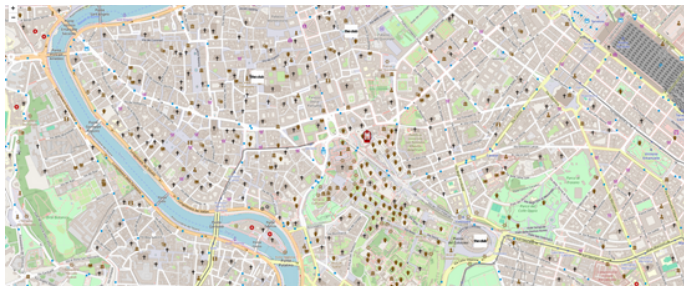

PRIMA DI TUTTO DEFINIRE UNA STRATEGIA

È NECESSARIO OTTIMIZZARE IL PERCORSO PER RAGGIUNGERE I DIVERSI CHECKPOINT IN BASE AL POSIZIONAMENTO CERCANDO IL PERCORSO PIÙ EFFICIENTE (IN TERMINI DI TEMPO) E PIÙ EFFICACE (IN TERMINI DI PUNTEGGIO).

OGNI TEAM AVRÀ 15 MINUTI PER DEFINIRE LA STRATEGIA E DICHIARARE IL PUNTEGGIO CHE STIMA DI RAGGIUNGERE PRIMA DELLA PARTENZA.

SIATE PRONTI A ATTIVARE AZIONI CORRETTIVE E MODIFICARE IL PIANO IN CORSO D'OPERA: TRA LA PROGETTAZIONE E LA FASE OPERATIVA C'È DI MEZZO IL PROBLEM SOLVING...