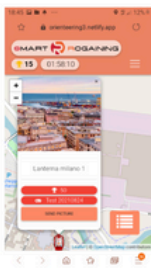

PUNTI CHECKPOINT

1. IL TEAM ARRIVA NEL **PUNTO MAPPA**
2. UN COMPONENTE DEL TEAM SELEZIONA IL **CHECKPOINT** SULLA APP
3. CLICCA SU **SEND PICTURES**
4. FA LA **FOTO** NEL POSTO GIUSTO SEGUENDO LE INDICAZIONI DELLA "**SCENA**"
5. ATTENDI L'**APPROVAZIONE** DELL'AMMINISTRATORE DEL GIOCO
6. SE OTTieni IL **PUNTEGGIO MASSIMO** ASSOCIATO AL CHECKPOINT **VAI AVANTI**
7. ALTRIMENTI PROVA A MANDARE UN'**ALTRA FOTO** CON LA APP SMART-ROGAINING